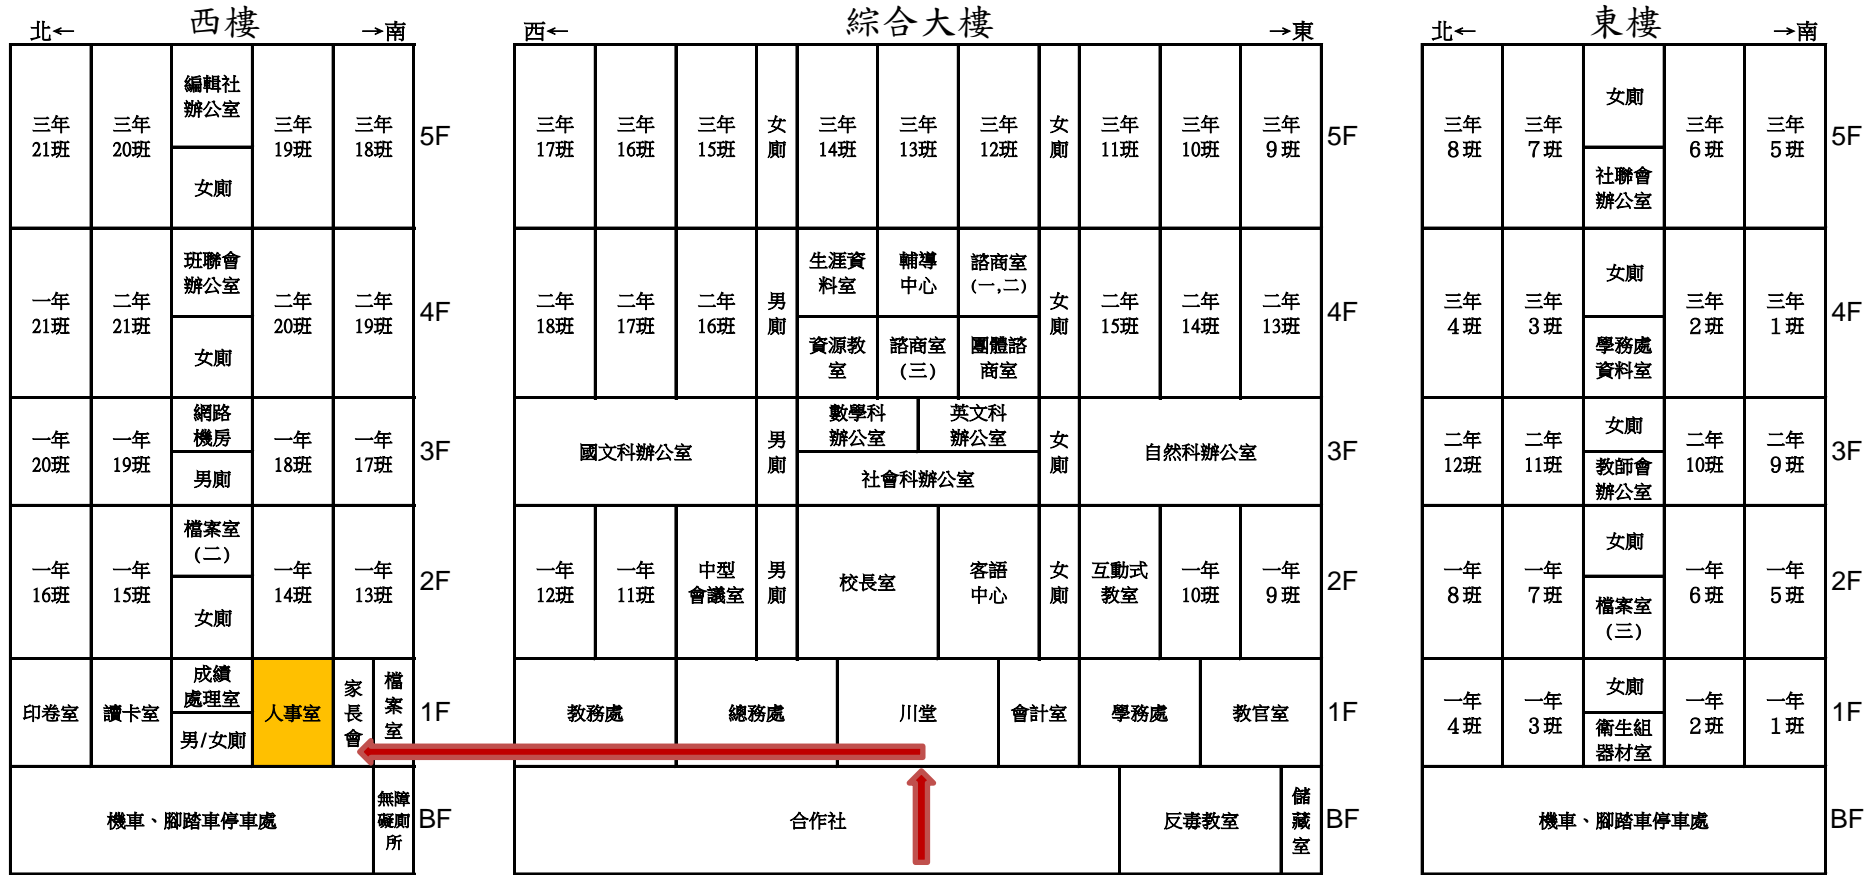

# 高雄女中-代理教師甄選報名位置圖

大門口